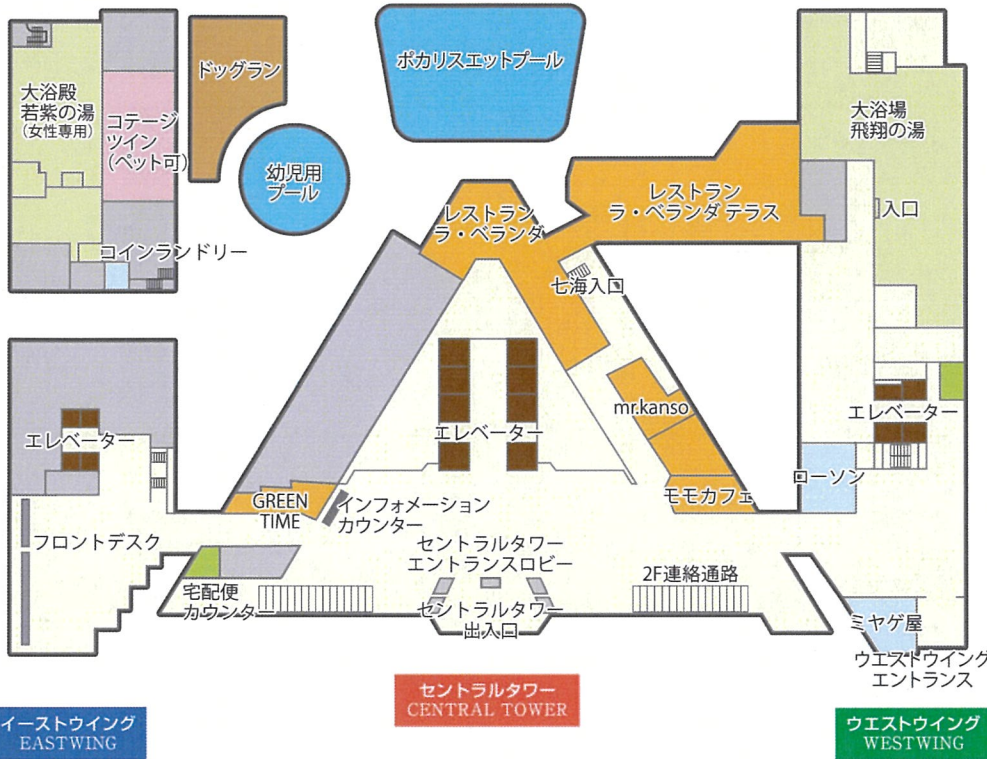

フロアのご案内

Guidance of the Floor

1Fフロア

ショップ Shop

- セントラルタワー 48F**
TKPガーデンシティ幕張
☎03-4577-9267 営業時間/9:00-18:00
- セントラルタワー 3F**
リゾートスパ アリュメール
☎043-274-9333 営業時間/10:30-22:00
着物レンタル・小物販売 和style
☎043-304-5177 営業時間/13:00-22:00
全国ドラッグストアチェーン ダイコドラッグ
☎043-212-8008 営業時間/6:30-24:00
- セントラルタワー 2F**
肌と歯のクリニック 東京ベイ幕張
☎043-386-9138 営業時間/平日10:30-13:00、15:00-19:30
土曜10:30-13:00、15:00-17:00
休診日/水・日・祝日
アジアンコレクション ピーター・ハート
☎043-350-5005 営業時間/11:30-18:00
フティックプロスパー
☎043-296-2027 営業時間/11:30-18:00
フティックスリーオーター
☎043-296-1905 営業時間/11:30-19:00
ネイルサロン アイリッシュサロンティアアラリュクス
☎043-299-6661(ネイル)
☎043-299-6662(アィラッシュ)
営業時間/9:00-20:00
コンビニエンスストア **LAWSON**
☎043-296-1901 営業時間/24時間
- セントラルタワー 1F**
ワンスレンタカー
☎0120-15-3232 営業時間/8:30-20:00
- ウエストウイング 1F**
当地名産 ミヤゲ屋
☎043-296-9292 営業時間/7:00-22:00
コンビニエンスストア **LAWSON**
☎043-299-0701 営業時間/24時間
- 館外**
レンタサイクル・アパレル
営業時間 24h/日・365日/年(年中無休)