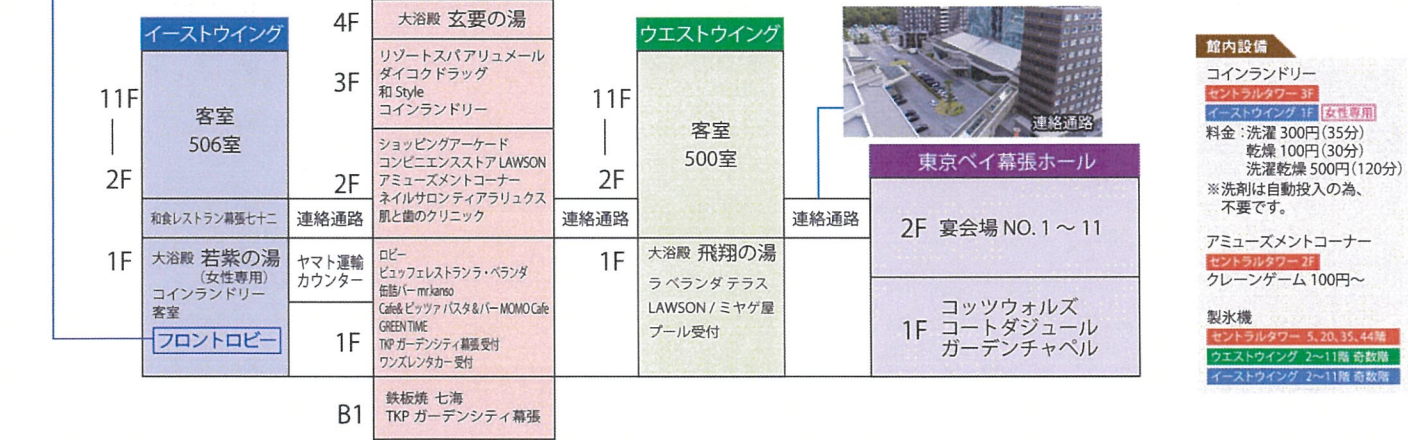

B1F・48F 研修会場「TKP」
[TKPガーデンシティ幕張] ☎03-4577-9267
貸し会議室はアパホテル&リゾート東京ベイ幕張の地下1階、48階にご
ざいます。会議室は大小ございますので、大きな部屋を会場としてご利用
いただき、小会議室を控室としてご利用いただくことも可能です。
■収容人数 12名~90名

東京ベイ幕張ホール
[宴会専用] ☎043-296-1112
千葉県下最大級3,000名様収容可能なスケール
感を誇るメインバンケット「東京ベイ幕張ホール」。
11分割まで展開が可能で、御人数様や用途に
合わせてご自由にご利用いただけます。